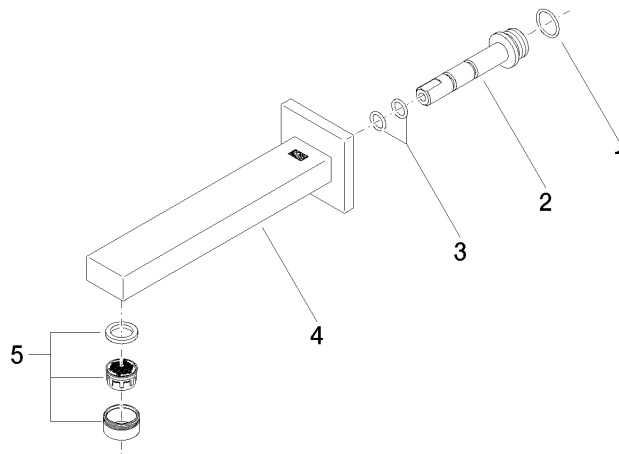

### Empfohlenes Zubehör

---

- UP-Wandwinkel -** 35 085 970 90
- Max. Einbautiefe 163 mm
  - Min. Einbautiefe 90 mm

**SYMETRICS Waschtisch-Wand-Auslauf ohne Ablaufgarnitur - Platin gebürstet**

13 800 980

mm [inches]

**Durchflussdiagramm**

**Zertifikate**

LGA\_18592.

WRAS\_1904065.

**SYMETRICS Waschtisch-Wand-Auslauf ohne Ablaufgarnitur - Platin gebürstet**

13 800 980

**Ersatzteilstückliste**

Nr.	Artikelnummer	Benennung	Verbaumenge	Lieferzeit
1	09 14 10 053 90	Dichtung	1	2
2	09 24 04 135 90	Nippel	1	2
3	09 14 10 008 90	Dichtung	2	2
4	90 11 68 004 00-06	Auslauf	1	10
5	90 23 01 029 02-06	Luftsprudler	1	-