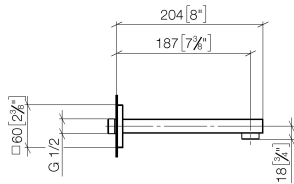

## SYMETRICS Waschtisch-Wand-Auslauf ohne Ablaufgarnitur - Platin gebürstet

---

13 800 980

- Ausladung 185 mm
- starrer Auslauf
- runder luftangereicherter Strahl
- Bohrungsdurchmesser 37 mm
- Rosette 60 x 60 mm
- Anschluss 1/2"
- Steckanschluss-Montage
- Durchfluss max. 7 l/min
- bleifrei

### Empfohlenes Zubehör

---

- UP-Wandwinkel -** 35 085 970 90
- Max. Einbautiefe 163 mm
  - Min. Einbautiefe 90 mm

**SYMETRICS Waschtisch-Wand-Auslauf ohne Ablaufgarnitur - Platin gebürstet**

13 800 980

mm [inches]

**Durchflussdiagramm**

**Zertifikate**

LGA\_18592.

WRAS\_1904065.

**SYMETRICS Waschtisch-Wand-Auslauf ohne Ablaufgarnitur - Platin gebürstet**

13 800 980

**Ersatzteilstückliste**

Nr.	Artikelnummer	Benennung	Verbaumenge	Lieferzeit
1	09 14 10 053 90	Dichtung	1	2
2	09 24 04 135 90	Nippel	1	2
3	09 14 10 008 90	Dichtung	2	2
4	90 11 68 004 00-06	Auslauf	1	10
5	90 23 01 029 02-06	Luftsprudler	1	-